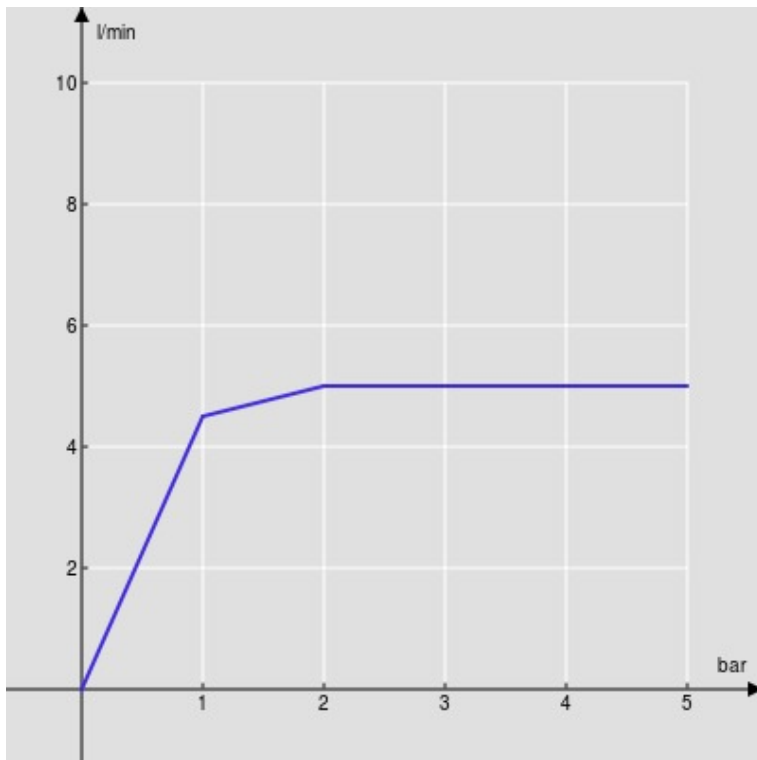

SPECIFICHE

Monocomando

Moon drop PVD

Aeratore anticalcare M 16 x 1, portata 5 l/min

Bocca girevole, getto orientabile

Senza scarico, flessibili inox ø 3/8"

Limitatore di energia con apertura in acqua fredda

Imballo: 41 x 21 x 7 cm / 0,006027 m<sup>3</sup>

DIAGRAMMA DI PORTATA: ACQUA CALDA/FREDDA

— Aeratore

DIAGRAMMA DI PORTATA: ACQUA MISCELATA

— Aeratore