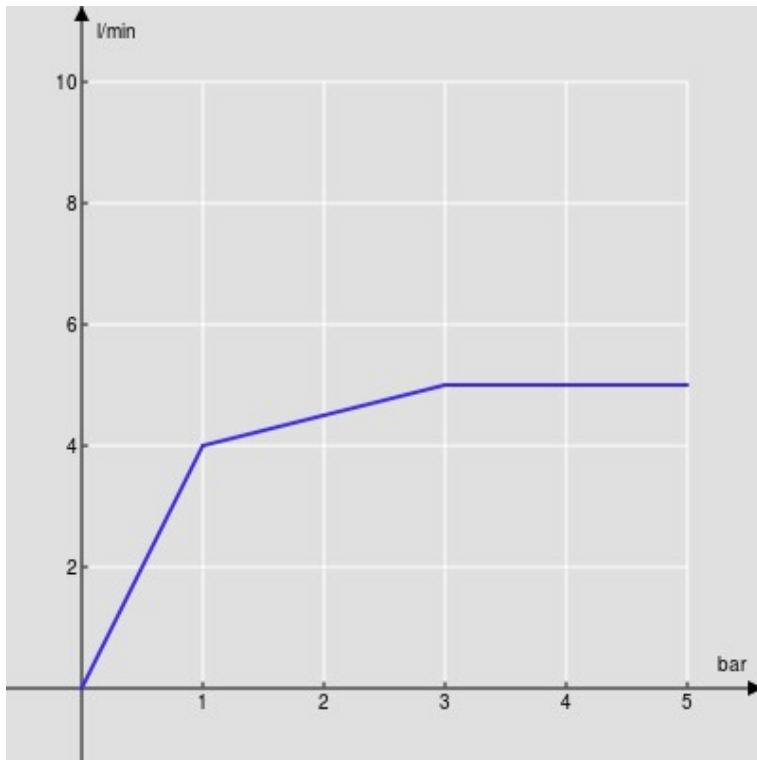

SPECIFICHE

Monocomando

Moon drop PVD

Aeratore anticalcare M 16 x 1, portata 5 l/min

Bocca girevole, getto orientabile

Senza scarico, flessibili inox ø 3/8"

Limitatore di energia con apertura in acqua fredda

Imballo: 41 x 21 x 7 cm / 0,006027 m<sup>3</sup>

DIAGRAMMA DI PORTATA: ACQUA CALDA/FREDDA

— Aeratore

DIAGRAMMA DI PORTATA: ACQUA MISCELATA

— Aeratore